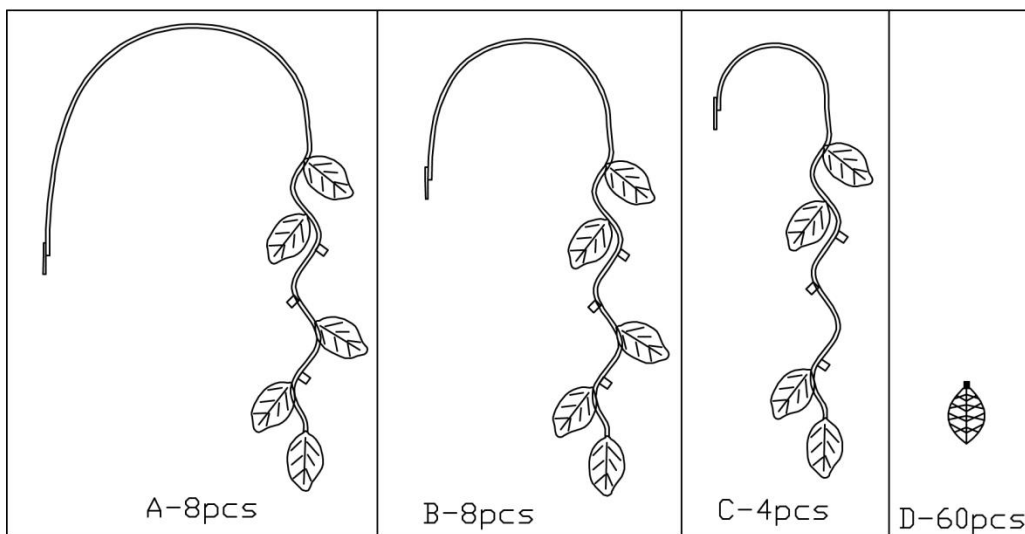

Norėdami saugiai ir teisingai sumontuoti šviestuv vadovaukitės šia instrukcija!

**(ET) HOIATUS!**

Enne monteerimist lugege ohutusjuhised tähelepanelikult läbi!

**(DA) OBS!**

Læs sikkerhedsinformationen nøje, før du monterer produktet!

**(NO) ADVARSEL!**

Les sikkerhetsinformasjonen nøye før du monterer produktet!

**(LV) UZMANĪBU!**

Pirms montāžas uzmanīgi izlasiet drošības norādījumus!

**230V ~ 50Hz, 4 x E14 / max. 28W**